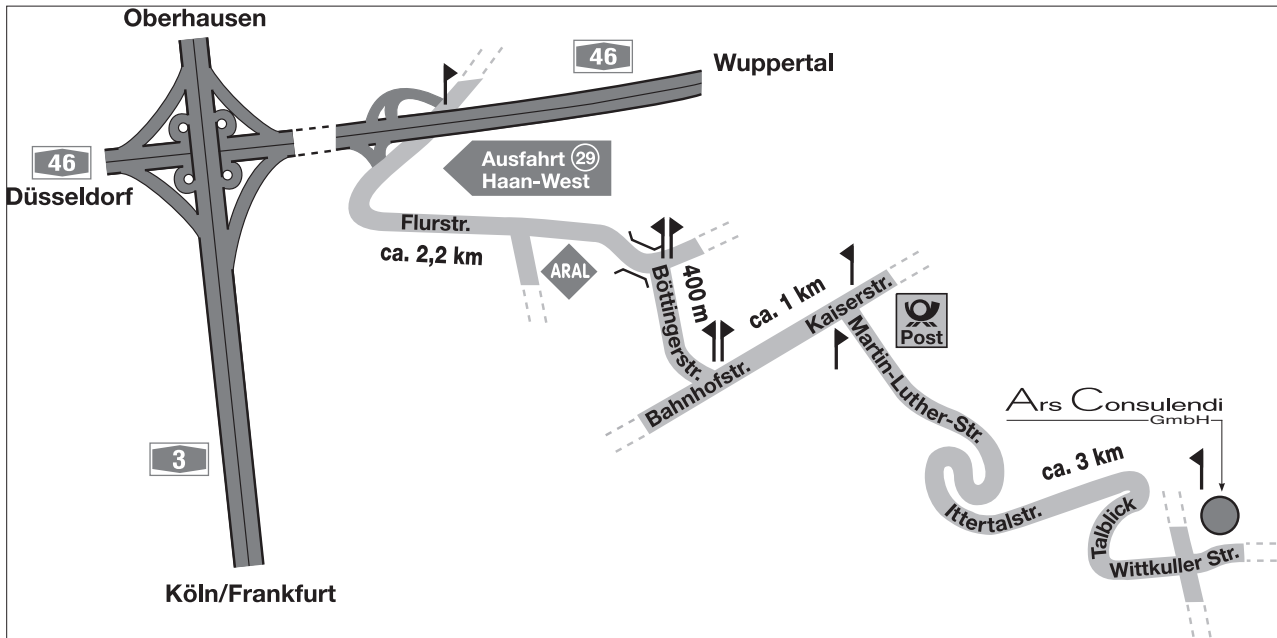

So finden Sie uns in Solingen:

Ars Consulendi GmbH
Wittkuller Straße 51, 42719 Solingen/Wald
Tel. 0212/64524-111

A 46 aus Richtung Düsseldorf oder Richtung Wuppertal:

- **Ausfahrt Haan-West (29) (Haan/Hochdahl) abfahren und nach rechts Richtung Ohligs/Haan abbiegen.**
- **Immer geradeaus den braunen Hinweisschildern Richtung »Ittertal« folgen.**
- **Nach ca. 2,2 km hinter der kleinen Eisenbahnbrücke vor der Ampelanlage nach rechts in die Böttingerstraße abbiegen.**
- **Nach 400 m an der nächsten Ampel nach links in die Bahnhofstraße abbiegen (wird anschließend zur Kaiserstraße).**
- **Nach 1 km an der 2. Ampelanlage nach rechts (vor der Post) in die Martin-Luther-Straße abbiegen (wird anschließend zur Ittertalsstraße, später zum Talblick und dann zur Wittkuller Straße).**
- **Die nächsten 3 km bleiben Sie konsequent auf der Vorfahrtstraße (ACHTUNG: Geschwindigkeitsbegrenzung 30 km/h beachten) bis zu unserer Firmeneinfahrt.**
- **Nach der 2. Ampelanlage liegt die Firmeneinfahrt links gegenüber dem Kiosk.**